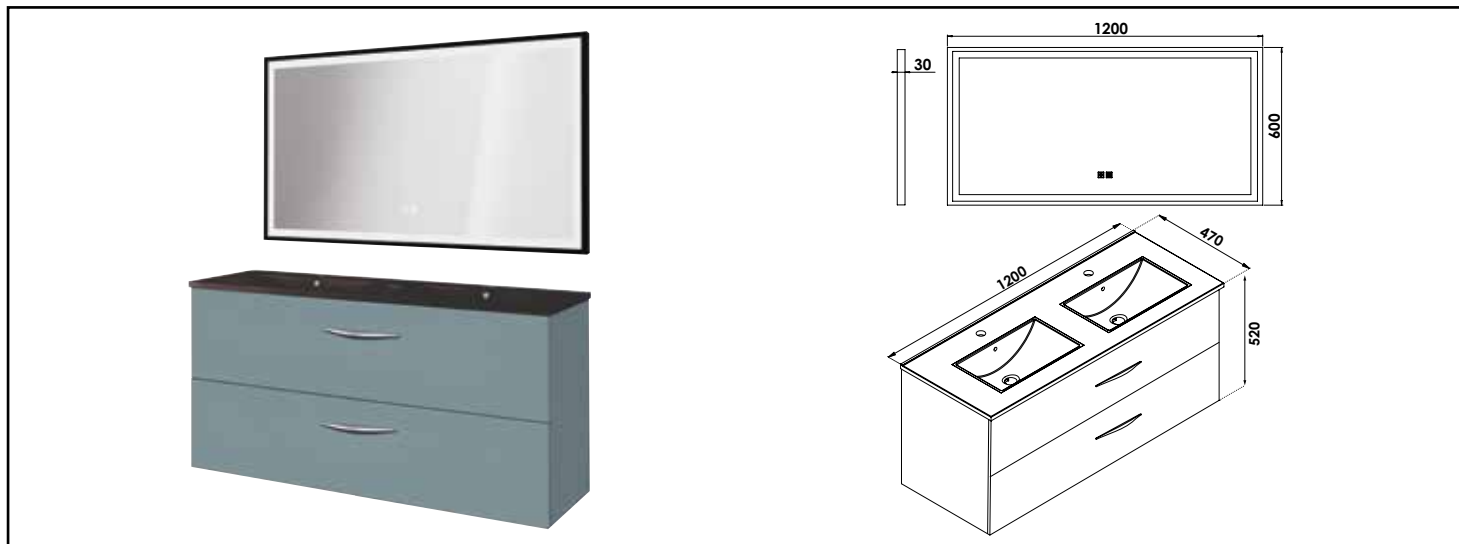

Référence : 402112056

MEUBLE SUSP DUBAÏ MIROIR LED SEVILLE - LARG 120 CM - BLEU BLEUET - PLAN NOIR

DÉCOUVREZ LA NOUVELLE GAMME DE MEUBLES DUBAÏ AVEC UN PLAN VASQUE EN RÉSINE NOIRE, ALLIANT CLASSE ET SOBRIÉTÉ. ASSOCIÉ AVEC LE MIROIR ÉCLAIRANT SEVILLE, DOTÉ D'UN ÉCLAIRAGE AJUSTABLE EN LUMINOSITÉ ET EN COULEUR, AINSI QUE D'UNE FONCTION ANTI-BUÉE INTÉGRÉE.